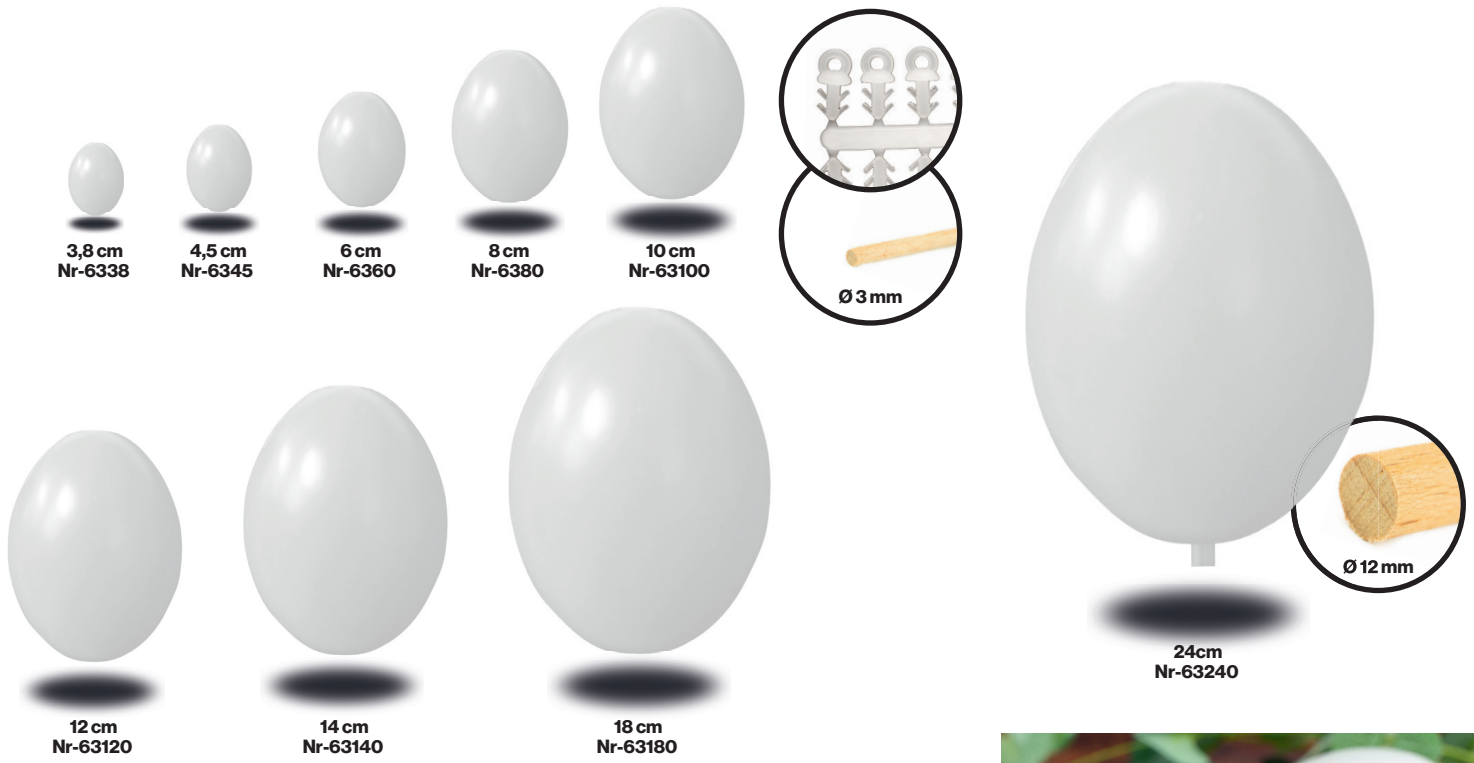

10x5 cm  
Nr-399571/10

15x5 cm  
Nr-399572/15

20x5 cm  
Nr-399573/20

25x5 cm  
Nr-399574/25

30x5 cm  
Nr-399575/30

**TORTENSCHIBEN HERZTORTE - HEART CAKELAYERS**

Art.Nr	Größe	Karton
399571/10	10x5 cm	100
399572/15	15x5 cm	140
399573/20	20x5 cm	80
399574/25	25x5 cm	78
399575/30	30x5 cm	56