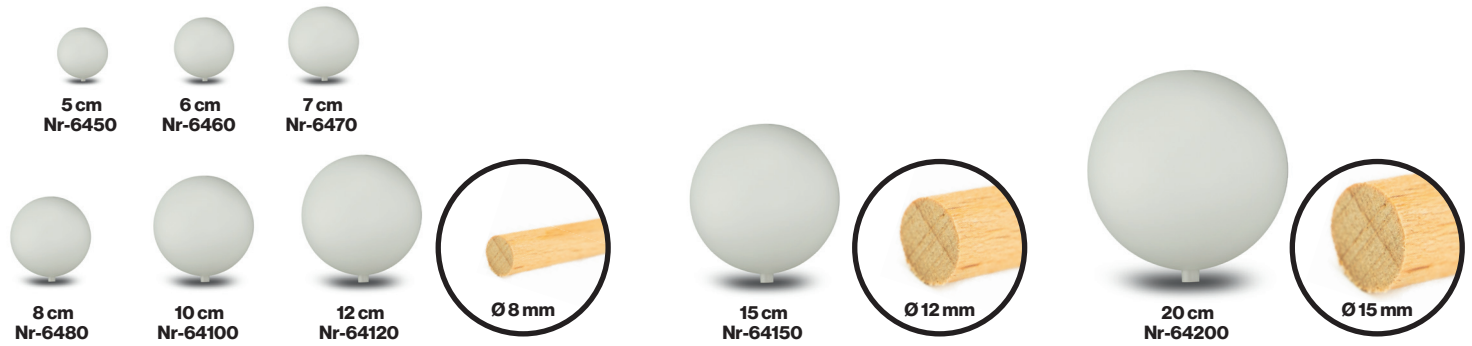

KUNSTSTOFF KUGELN WEISS - PLASTIC BALL WHITE

Art.Nr	Größe	Karton	Beutel
6450	50 mm	1000	50
6460	60 mm	1300	50
6470	70 mm	350	50
6480	80 mm	240	50
64100	100 mm	300	20
64120	120 mm	170	10
64150	150 mm	30	1 (lose)
64200	200 mm	11	1 (lose)