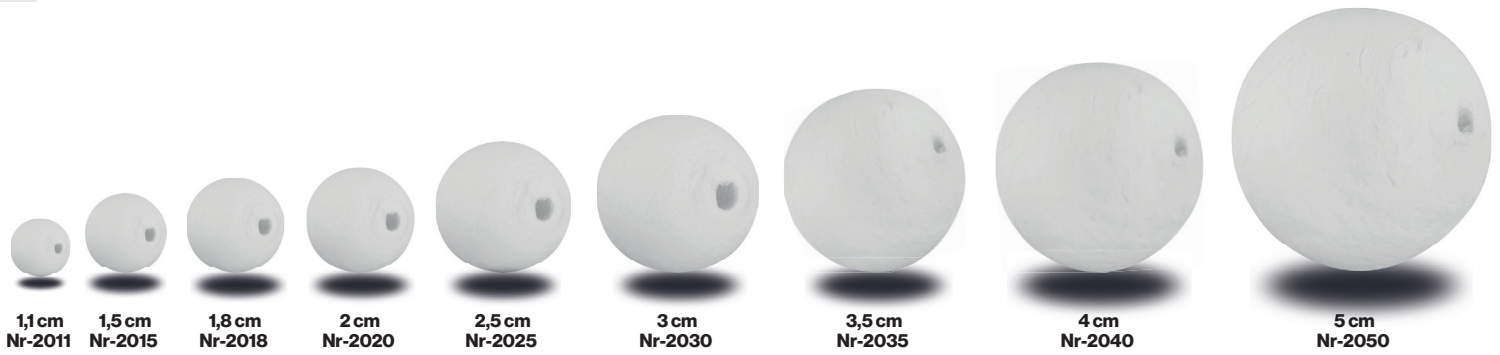

WATTEKUGELN - COTTON BALLS

Art.Nr	Größe	Beutel	SB-Beutel
2011	11 mm	1000,100,60	60
2015	15 mm	1000,100,50	50
2018	18 mm	1000,100,40	
2020	20 mm	1000,100,40	40
2025	25 mm	1000,100,20	20
2030	30 mm	1000,100,15	15
2035	35 mm	1000,50,10	
2040	40 mm	1000,50,8	8
2050	50 mm	1000,50,5	6