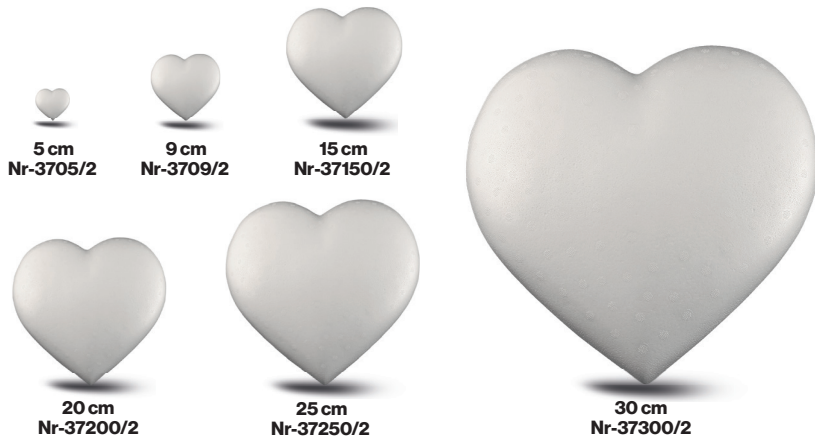

HERZ FLACH - HEART FLAT

Art.Nr	Größe	Karton	Beutel
3705/2	50 mm	500	100
3709/2	90 mm	700	100
37150/2	150 mm	300	20
37200/2	200 mm	150	20
37250/2	250 mm	80	10
37300/2	300 mm	50	1