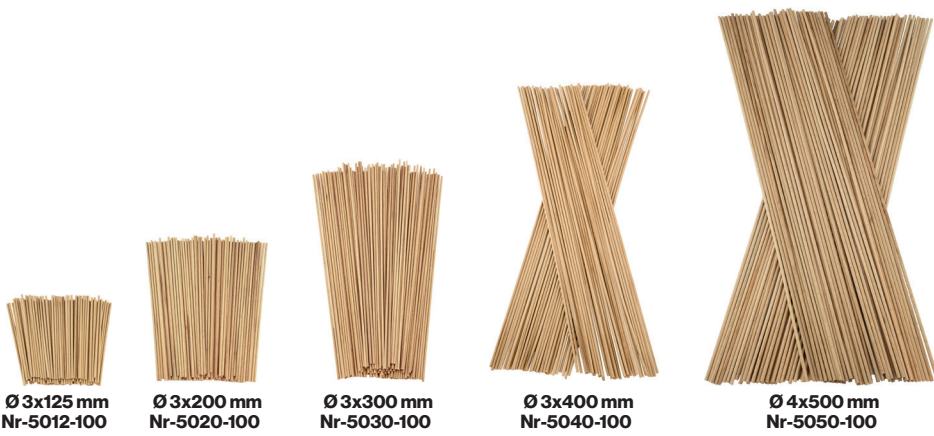

Ø 3x125 mm
Nr-5012-100

Ø 3x200 mm
Nr-5020-100

Ø 3x300 mm
Nr-5030-100

Ø 3x400 mm
Nr-5040-100

Ø 4x500 mm
Nr-5050-100