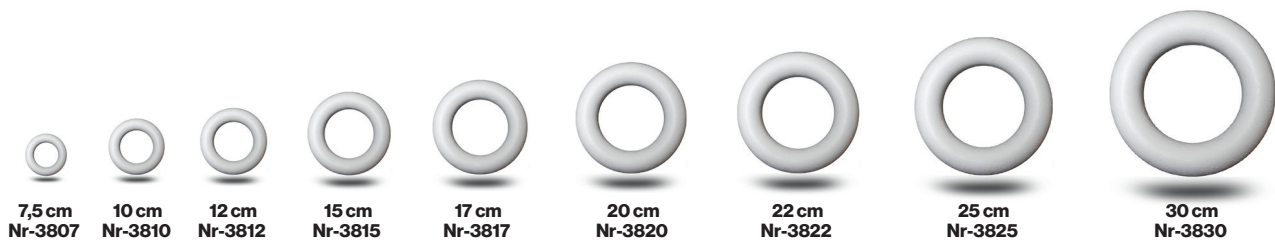

HALBRING - HALF-RING

Art.Nr	Größe	Karton	Beutel	Schrumpf
3807	75 mm	2200	50	
3810	100 mm	850	50	
3812	120 mm	500	50	2
3815	150 mm	280	25	2
3817	170 mm	170	25	2
3820	200 mm	190	20	2
3822	220 mm	150	10	
3825	250 mm	110	10	2
3830	300 mm	60	10	
3835	350 mm	35	1	
3840	400 mm	25	1	
3845	450 mm	15	1	
3850	500 mm	15	1	
3860	600 mm	7	1