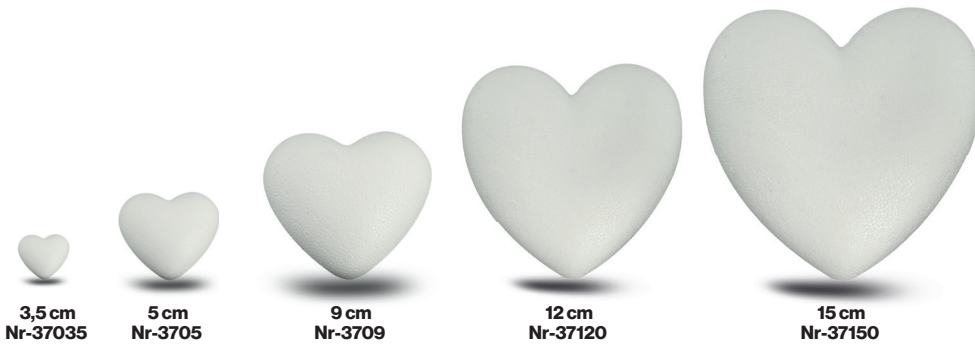

## HALBRING - HALF-RING

Art.Nr	Größe	Karton	Beutel	Schrumpf
3807	75 mm	2200	50	
3810	100 mm	850	50	
3812	120 mm	500	50	2
3815	150 mm	280	25	2
3817	170 mm	170	25	2
3820	200 mm	190	20	2
3822	220 mm	150	10	
3825	250 mm	110	10	2
3830	300 mm	60	10	
3835	350 mm	35	1	
3840	400 mm	25	1	
3845	450 mm	15	1	
3850	500 mm	15	1	
3860	600 mm	7	1	

15 cm  
Nr-33015

EI RAHMEN - EGG FRAME

Art.Nr	Größe	Karton	Beutel
33015	150 mm	100	25

15 cm  
Nr-37015

20 cm  
Nr-37020

HERZ RAHMEN - HEART FRAME

Art.Nr	Größe	Karton	Beutel
37015	150 mm	300	50
37020	200 mm	160	25

3,5 cm  
Nr-37035

5 cm  
Nr-3705

9 cm  
Nr-3709

12 cm  
Nr-37120

15 cm  
Nr-37150

HERZ VOLL - HEART SOLID

Art.Nr	Größe	Karton	Beutel	SB-Beutel	Schrumpf
37035	35 mm		100		
3705	50 mm	3000	100	6	
3709	90 mm	600	20	2	
37120	120 mm	100	20		
37150	150 mm	120	20		1