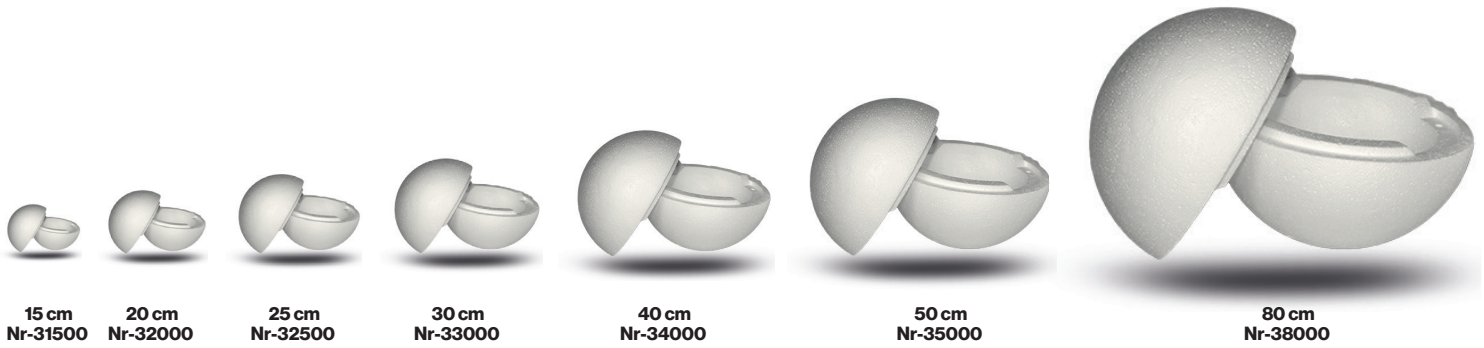

### KUGEL VOLL - BALL SOLID

Art.Nr	Größe	Karton	Beutel	SB-Beutel	Schrumpf
3020	Ø 20mm	5000	100	20	
3030	Ø 30mm	7000	100	10	
3040	Ø 40mm	2500	100	8	
3050	Ø 50mm	1400	100	6	
3060	Ø 60mm	800	100	4	
3070	Ø 70mm	500	100		3
3080	Ø 80mm	500	50		2
3100	Ø 100mm	300	25		1
3120	Ø 120mm	150	20		1
31500V	Ø 150mm	80	10		1

### HALBE KUGEL - HALF BALL

Art.Nr	Größe	Beutel
3020/2	20 mm	100,20
3030/2	30 mm	100,20
3040/2	40 mm	100,20
3050/2	50 mm	100,10
3060/2	60 mm	100,10

**KUGEL 2-TEILIG - BALL 2-PIECED**

Art.Nr	Größe	Karton	Beutel	Schrumpf
31500	150 mm	100	5	1
32000	200 mm	50	5	
32500	250 mm	21	1	
33000	300 mm	15	1	
34000	400 mm	6	1	
35000	500 mm	3	1	
38000	800 mm	1		