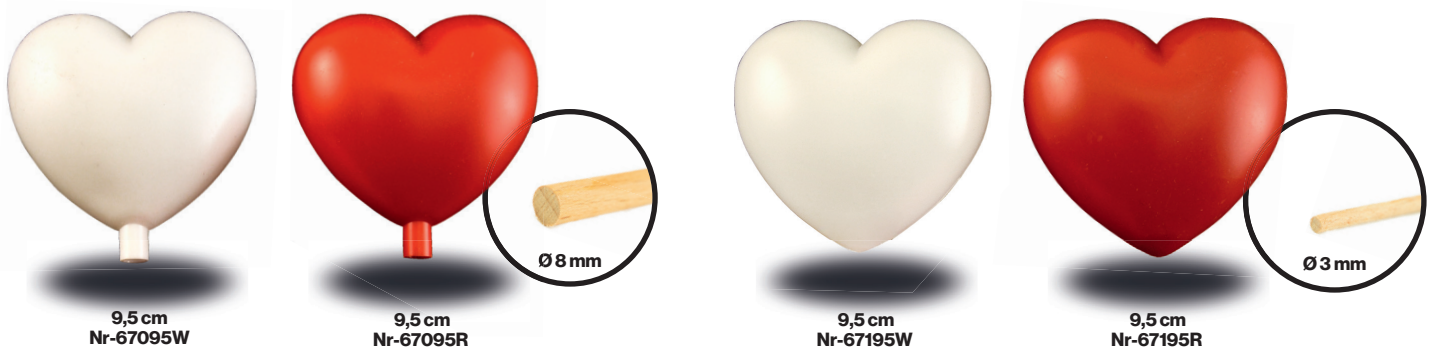

**KUNSTSTOFFEIER MIX - PLASTIC EGG MIX**

Art.Nr	Bezeichnung	Größe	Beutel
6360-25k		60 mm	25
6360/A-24	mit Aufhänger	60 mm	24

**KUNSTSTOFF KUGELN WEISS - PLASTIC BALL WHITE**

Art.Nr	Größe	Karton	Beutel
6450	50 mm	1000	50
6460	60 mm	1300	50
6470	70 mm	350	50
6480	80 mm	240	50
64100	100 mm	300	20
64120	120 mm	170	10
64150	150 mm	30	1 (lose)
64200	200 mm	11	1 (lose)