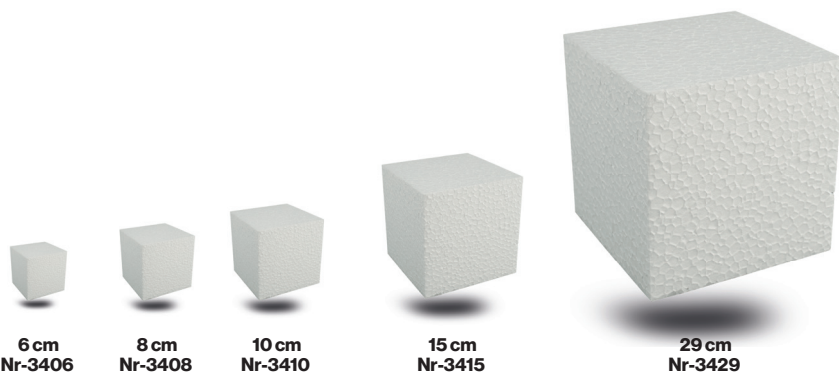

WÜRFEL - CUBE

Art.Nr	Größe	Karton	Beutel
3406	60x60x60 mm	100	50
3408	80x80x80 mm	200	50
3410	100x100x100 mm	126	10
3415	150x150x150 mm	60	1
3429	290x290x290 mm		1