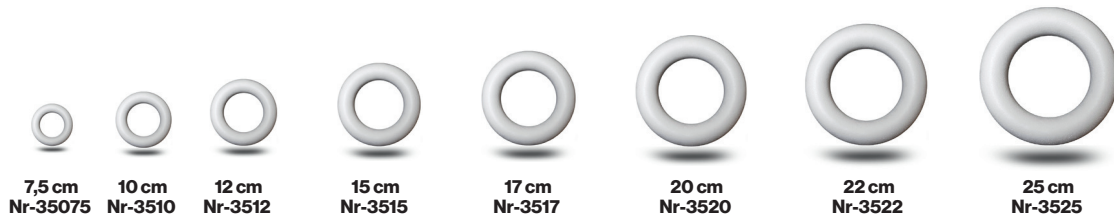

### HALBE KUGEL - HALF BALL

Art.Nr	Größe	Beutel
3020/2	20 mm	100,20
3030/2	30 mm	100,20
3040/2	40 mm	100,20
3050/2	50 mm	100,10
3060/2	60 mm	100,10

**KUGEL 2-TEILIG - BALL 2-PIECED**

Art.Nr	Größe	Karton	Beutel	Schrumpf
31500	150 mm	100	5	1
32000	200 mm	50	5	
32500	250 mm	21	1	
33000	300 mm	15	1	
34000	400 mm	6	1	
35000	500 mm	3	1	
38000	800 mm	1		

**EI VOLL - EGG SOLID**

Art.Nr	Größe	Karton	Beutel	SB-Beutel	Schrumpf
3345	45 mm	4000	100	10	
3360	60 mm	1500	50	8	
3370	70 mm	1000	100		
3380	80 mm	570	100	2	
33100	100 mm	300	50		2
33120	120 mm	200	25		1

**EI 2-TEILIG - EGG 2-PIECED**

Art.Nr	Größe	Karton	Beutel	Schrumpf
33150	160 mm	200	20	1
33200	210 mm	80	10	
33300	300 mm	30	1	