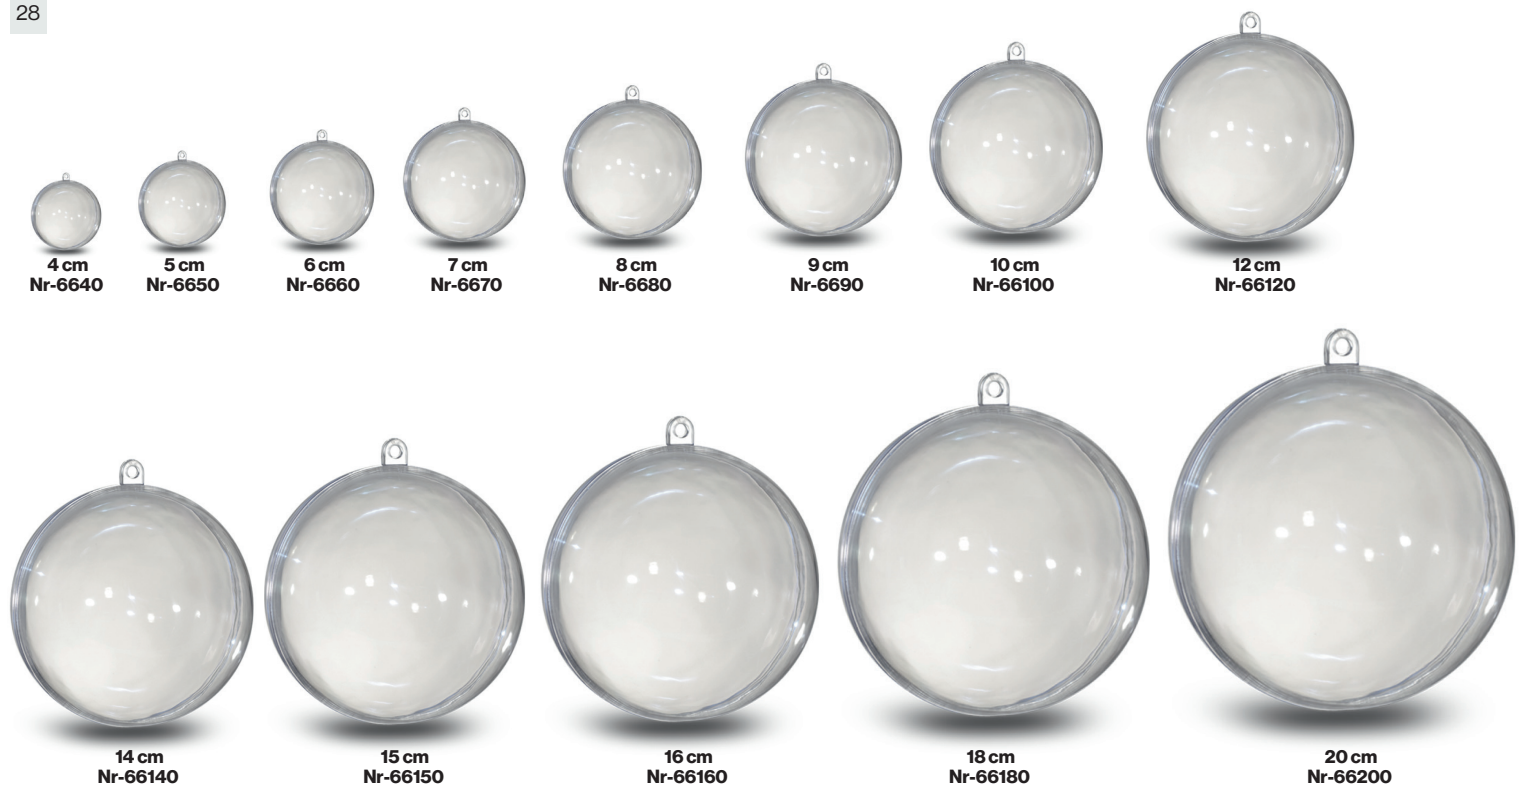

KUGEL TRANSPARENT - BALL TRANSPARENT

Art.Nr	Größe	Karton	Beutel
6640	40 mm	800	5
6650	50 mm	1000	5
6660	60 mm	560	5
6670	70 mm	500	5
6680	80 mm	250	5
6690	90 mm	240	5
66100	100 mm	160	5
66120	120 mm	90	5
66140	140 mm	90	5
66150	150 mm	90	5
66160	160 mm	40	1
66180	180 mm	20	1
66200	200 mm	20	1