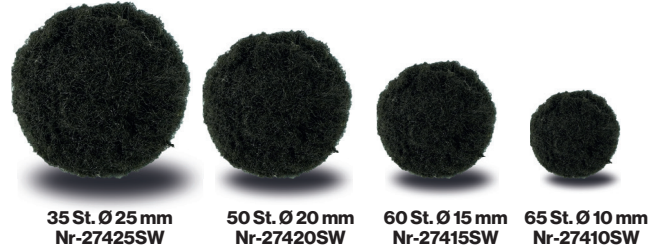

Art.Nr	Farbe	Größe	SB-Beutel
2814SW-5	Schwarz, black	Ø 14 mm x 50 cm	10
2814ROT-5	Rot, red	Ø 14 mm x 50 cm	10
2814OR-5	Orange	Ø 14 mm x 50 cm	10
2814GE-5	Gelb, yellow	Ø 14 mm x 50 cm	10
2814GR-5	Grün, green	Ø 14 mm x 50 cm	10
2814BR-5	Braun, brown	Ø 14 mm x 50 cm	10
2814ROS-5	Rosa, pink	Ø 14 mm x 50 cm	10
2814LIL-5	Lila, purple	Ø 14 mm x 50 cm	10
2814BL-5	Blau, blue	Ø 14 mm x 50 cm	10
2814WE-5	Weiß, white	Ø 14 mm x 50 cm	10
2814BUN-5	Bunt, mix	Ø 14 mm x 50 cm	10

## POMPONS

Art.Nr	Farbe	Größe	SB-Beutel
27425ROT-35	Rot, red	Ø 25 mm	35
27420ROT-50	Rot, red	Ø 20 mm	50
27415ROT-60	Rot, red	Ø 15 mm	60
27410ROT-65	Rot, red	Ø 10 mm	65

Art.Nr	Farbe	Größe	SB-Beutel
27425GE-35	Gelb, yellow	Ø 25 mm	35
27420GE-50	Gelb, yellow	Ø 20 mm	50
27415GE-60	Gelb, yellow	Ø 15 mm	60
27410GE-65	Gelb, yellow	Ø 10 mm	65

Art.Nr	Farbe	Größe	SB-Beutel
27425GR-35	Grün, green	Ø 25 mm	35
27420GR-50	Grün, green	Ø 20 mm	50
27415GR-60	Grün, green	Ø 15 mm	60
27410GR-65	Grün, green	Ø 10 mm	65

Art.Nr	Farbe	Größe	SB-Beutel
27425WE-35	Weiß, white	Ø 25 mm	35
27420WE-50	Weiß, white	Ø 20 mm	50
27415WE-60	Weiß, white	Ø 15 mm	60
27410WE-65	Weiß, white	Ø 10 mm	65