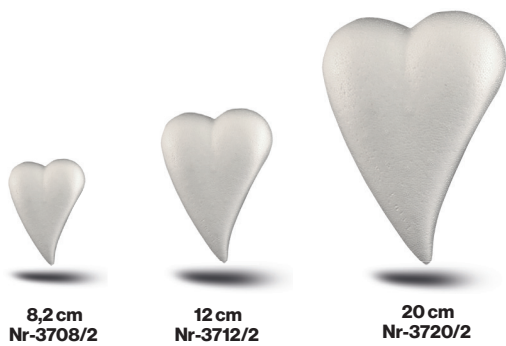

HERZTROPFEN FLACH - HEARTDROP FLAT

Art.Nr	Größe	Karton	Beutel
3708/2	82x55 mm	550	100,10
3712/2	120x80 mm	580	100,5
3720/2	200x140 mm	280	25