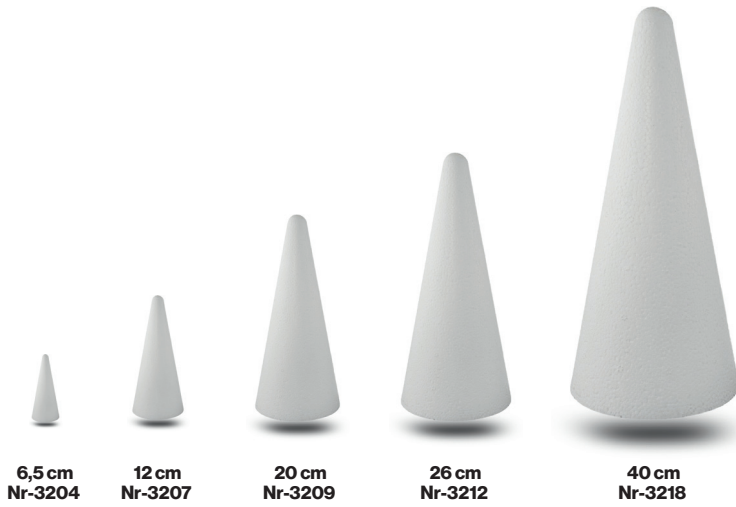

KEGEL - CONE

Art.Nr	Größe	Karton	Beutel	SB-Beutel	Schrumpf
3204	65 mm	3000	100	4	
3207	120 mm	400	50		2
3209	200 mm	150	25		2
3212	260 mm	56	10		1
3218	400 mm	35	1