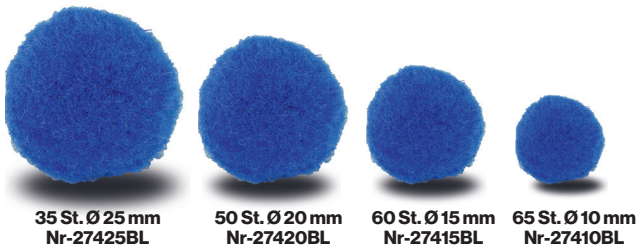

Art.Nr	Farbe	Größe	SB-Beutel
2814SW-5	Schwarz, black	Ø 14 mm x 50 cm	10
2814ROT-5	Rot, red	Ø 14 mm x 50 cm	10
2814OR-5	Orange	Ø 14 mm x 50 cm	10
2814GE-5	Gelb, yellow	Ø 14 mm x 50 cm	10
2814GR-5	Grün, green	Ø 14 mm x 50 cm	10
2814BR-5	Braun, brown	Ø 14 mm x 50 cm	10
2814ROS-5	Rosa, pink	Ø 14 mm x 50 cm	10
2814LIL-5	Lila, purple	Ø 14 mm x 50 cm	10
2814BL-5	Blau, blue	Ø 14 mm x 50 cm	10
2814WE-5	Weiß, white	Ø 14 mm x 50 cm	10
2814BUN-5	Bunt, mix	Ø 14 mm x 50 cm	10

## POMPONS

Art.Nr	Farbe	Größe	SB-Beutel
27425ROT-35	Rot, red	Ø 25 mm	35
27420ROT-50	Rot, red	Ø 20 mm	50
27415ROT-60	Rot, red	Ø 15 mm	60
27410ROT-65	Rot, red	Ø 10 mm	65

Art.Nr	Farbe	Größe	SB-Beutel
27425GE-35	Gelb, yellow	Ø 25 mm	35
27420GE-50	Gelb, yellow	Ø 20 mm	50
27415GE-60	Gelb, yellow	Ø 15 mm	60
27410GE-65	Gelb, yellow	Ø 10 mm	65

Art.Nr	Farbe	Größe	SB-Beutel
27425GR-35	Grün, green	Ø 25 mm	35
27420GR-50	Grün, green	Ø 20 mm	50
27415GR-60	Grün, green	Ø 15 mm	60
27410GR-65	Grün, green	Ø 10 mm	65

Art.Nr	Farbe	Größe	SB-Beutel
27425WE-35	Weiß, white	Ø 25 mm	35
27420WE-50	Weiß, white	Ø 20 mm	50
27415WE-60	Weiß, white	Ø 15 mm	60
27410WE-65	Weiß, white	Ø 10 mm	65