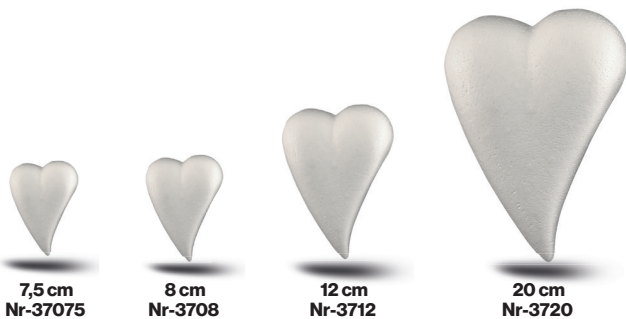

HERZTROPFEN - HEART DROP

Art.Nr	Größe	Karton	Beutel
37075	75x55 mm		100
3708	80x55 mm	100	10
3712	120x80 mm	40	5
3720	200x140 mm	30