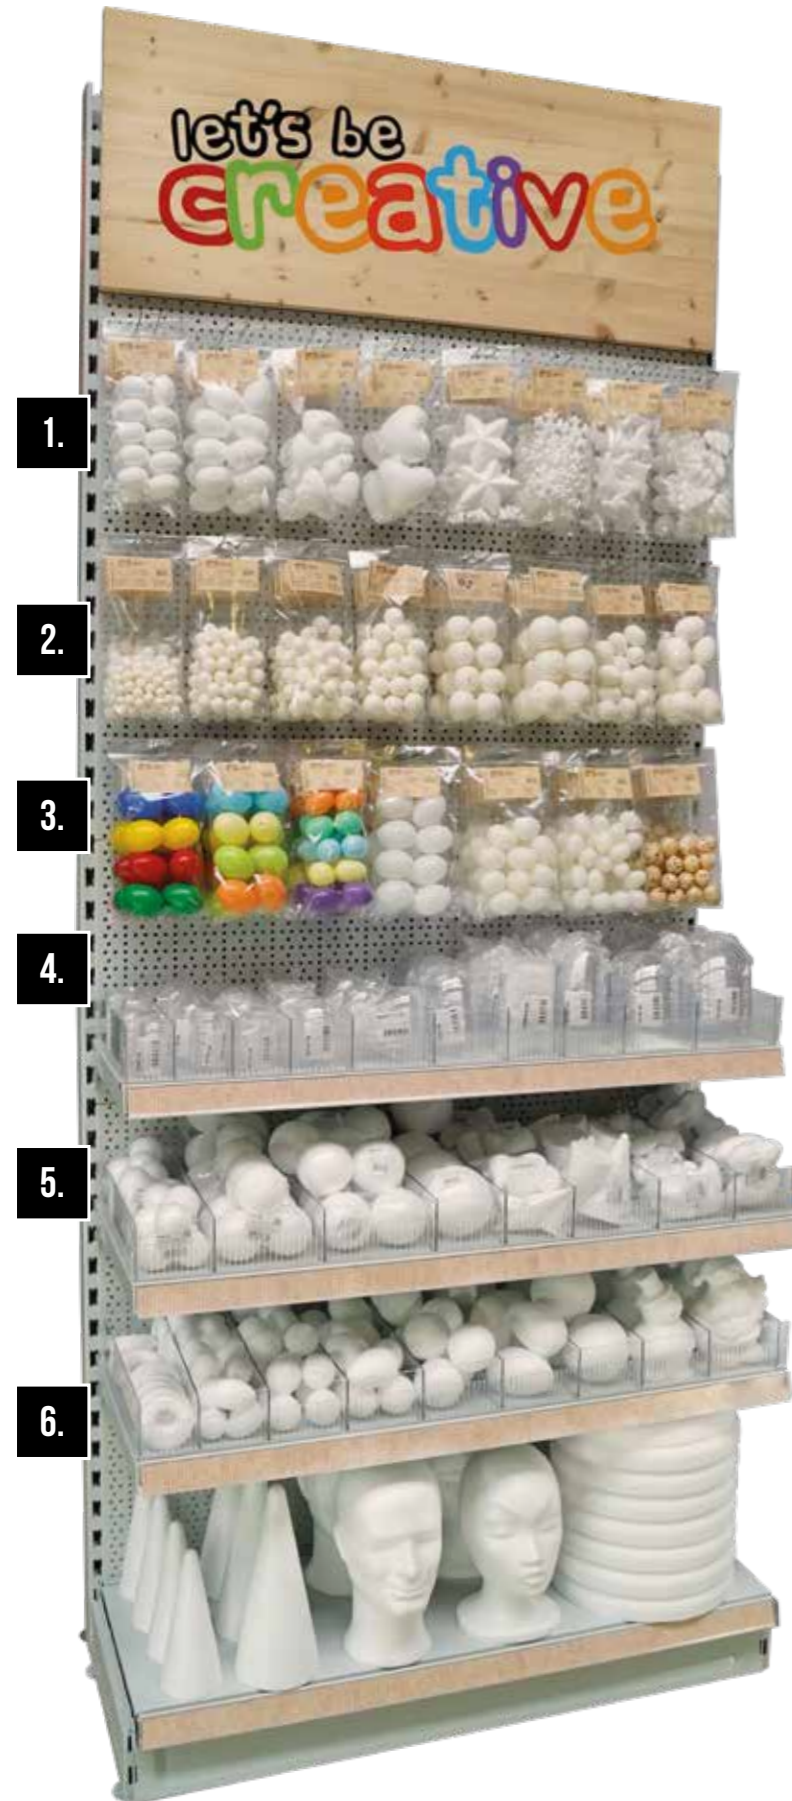

DISPLAY LÖSUNGEN AM POS

Gut sortiert, gut präsentiert. Wir bieten Ihnen für Ihre Ladenfläche die passende Warenpräsentation. Neben unseren Eigenmarken, sind wir auch in der Lage, viele unserer Produkte mit Ihrem eigenen Branding und Logo darzustellen. Wir zielen auf eine bessere Übersicht und damit verbunden auf einen steigenden Absatz der Waren ab.

FEATURES

- Wir setzen Ihre persönlichen Displayanforderungen um.
- Wir bringen Ihr Branding, Logo auf Produkt und Verpackung.
- Wir verpacken nach Ihren Vorgaben.

1. **1. STYROPOR**
   SB-Beutel
2. **2. WATTE**
   SB-Beutel
3. **3. KUNSTSTOFF**
   SB-Beutel
4. **4. KUNSTSTOFF TRANSPARENT**
   Polybeutel
5. **5. STYROPOR**
   Schrumpfverpackung
6. **6. STYROPOR**
   Einzeletikettierung

1. **7. MOOSGUMMI**
   SB-Beutel
2. **8. WACKELAUGEN**
   SB-Beutel
3. **9. POMPONS**
   SB-Beutel
4. **10. MOTIVSTANZER**
   SB-Blister
5. **11. TONPERLEN**
   SB-Beutel
6. **12. PFEIFENPUTZER**
   SB-Beutel
7. **13. MODELLIERMASSE**
   Dose
8. **14. CREATIV SETS**
   Karton
9. **15. MOOSGUMMI**
   Polybeutel